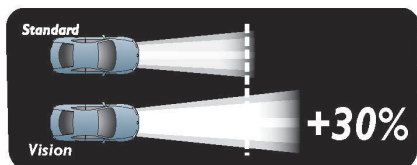

Лампа для автомобильных фар
H7 12 В, 55 Вт

Особенности

На 30 % больше света на дороге

Наши лампы излучают максимально мощный направленный свет. Мы всегда предлагаем только лучшие и самые эффективные световые решения, ведь мы знаем, что однажды благодаря качеству наших лам удастся спасти чью-то жизнь.