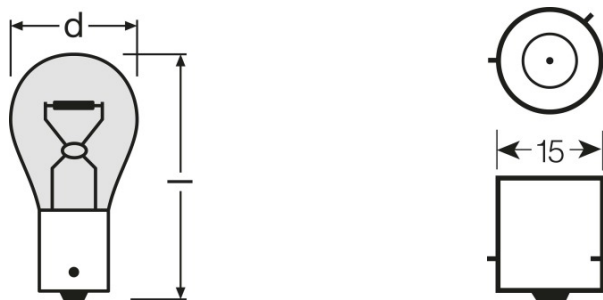

Световой поток	280 лм
Допуск по отклонению светового потока	±20 %

Размеры и вес

Длина	52,6 mm
Диаметр	25,0 mm
Вес продукта	7,68 g

Срок службы

Продолжительность жизни B3	500 h
Срок службы Tc	1000 h

Дополнительные данные