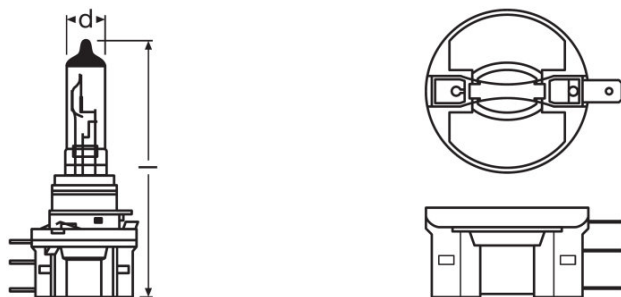

#### Размеры и вес

Длина	79,0 mm
Диаметр	13,0 mm
Вес продукта	23,00 g