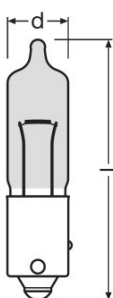

Данные о продуктовой линейке

Product line drawing

Product line drawing

Product line drawing

Product line drawing

Product line drawing

Product line drawing

Product line drawing

Product line drawing

Данные о продуктовой линейке

Technical data

Описание продукта	Электрические параметры					Фотометрические данные		Размеры и вес
	Мощность на входе	Номинальное напряжение	Номинальная мощность	Допустимое отклонение входной мощности	Тестовое напряжение	Световой поток	Допуск по отклонению светового потока	Длина
6418ULT	5 Вт	12,0 В	5,00 Вт	±10 %	13,5 В	45 лм	±20 %	36,0 mm
64132ULT	7 Вт	12,0 В	6,00 Вт	±5 %	13,5 В	125 лм	±12 %	33,0 mm
7528ULT	25 / 6 Вт	12,0 В	21/5 Вт	±6 / ±10 %	13,5 / 13,5 В	440/35 лм	±15 / ±20 %	52,5 mm
7506ULT	25 Вт	12,0 В	21,00 Вт	±6 %	13,5 В	460 лм	±15 %	52,5 mm
7507ULT ¹⁾	25 Вт	12,0 В	21,00 Вт	±6 %	13,5 В	280 лм	±20 %	52,5 mm
5008ULT	10 Вт	12,0 В	10,00 Вт	±10 %	13,5 В	125 лм	±20 %	37,5 mm
5007ULT	5 Вт	12,0 В	5,00 Вт	±10 %	13,5 В	50 лм	±20 %	37,5 mm
2825ULT	5 Вт	12,0 В	5,00 Вт	±10 %	13,5 В	50 лм	±20 %	26,8 mm
64137ULT	26,25 Вт ³⁾	12,0 В	21,00 Вт		13,5 В	300 лм		38,9 mm

Описание продукта	Диаметр	Срок службы		Дополнительные данные	Сертификаты и Стандарты	Классификация
		Продолжительность жизни В3	Срок службы Тс	Цоколь	ECE-категория	Номер заказа
6418ULT	11,0 mm	1500 h	4000 h	SV8.5-8	C5W	6418ULT
64132ULT	9 mm	600 h	1000 h	BAX9s	H6W	64132ULT
7528ULT	25,0 mm	300 / 3000 h ²⁾	800 / 6000 h ²⁾	BAY15d	P21/5W	7528ULT
7506ULT	25,0 mm	500 h	1000 h	BA15s	P21W	7506ULT
7507ULT ¹⁾	25,0 mm	500 h	1000 h	BAU15s	PY21W	7507ULT
5008ULT	16,0 mm	600 h	1200 h	BA15s	R10W	5008ULT
5007ULT	16,0 mm	600 h	1200 h	BA15s	R5W	5007ULT
2825ULT	10,0 mm	700 h	1500 h	W2.1x9.5d	W5W	2825ULT
64137ULT	9 mm	400 h	700 h	BAW9s	HY21W	64137ULT