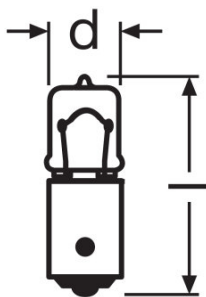

Данные о продуктовой линейке

Product line drawing

Product line drawing

Product line drawing

Product line drawing

Product line drawing

Product line drawing

Product line drawing

Product line drawing

Данные о продуктовой линейке

Technical data

Описание продукта	Электрические параметры					Фотометрические данные		Размеры и вес
	Мощность на входе	Номинальное напряжение	Номинальная мощность	Допустимое отклонение входной мощности	Тестовое напряжение	Световой поток	Допуск по отклонению светового потока	Длина
6418ULT	5 Вт	12,0 В	5,00 Вт	±10 %	13,5 В	45 лм	±20 %	36,0 mm
64132ULT	7 Вт	12,0 В	6,00 Вт	±5 %	13,5 В	125 лм	±12 %	33,0 mm
7528ULT	25 / 6 Вт	12,0 В	21/5 Вт	±6 / ±10 %	13,5 / 13,5 В	440/35 лм	±15 / ±20 %	52,5 mm
7506ULT	25 Вт	12,0 В	21,00 Вт	±6 %	13,5 В	460 лм	±15 %	52,5 mm
7507ULT ¹⁾	25 Вт	12,0 В	21,00 Вт	±6 %	13,5 В	280 лм	±20 %	52,5 mm
5008ULT	10 Вт	12,0 В	10,00 Вт	±10 %	13,5 В	125 лм	±20 %	37,5 mm
5007ULT	5 Вт	12,0 В	5,00 Вт	±10 %	13,5 В	50 лм	±20 %	37,5 mm
2825ULT	5 Вт	12,0 В	5,00 Вт	±10 %	13,5 В	50 лм	±20 %	26,8 mm
64137ULT	26,25 Вт ³⁾	12,0 В	21,00 Вт		13,5 В	300 лм		38,9 mm

Описание продукта	Диаметр	Срок службы		Дополнительные данные	Сертификаты и Стандарты	Классификация
		Продолжительность жизни В3	Срок службы Тс	Цоколь	ECE-категория	Номер заказа
6418ULT	11,0 mm	1500 h	4000 h	SV8.5-8	C5W	6418ULT
64132ULT	9 mm	600 h	1000 h	BAX9s	H6W	64132ULT
7528ULT	25,0 mm	300 / 3000 h ²⁾	800 / 6000 h ²⁾	BAY15d	P21/5W	7528ULT
7506ULT	25,0 mm	500 h	1000 h	BA15s	P21W	7506ULT
7507ULT ¹⁾	25,0 mm	500 h	1000 h	BAU15s	PY21W	7507ULT
5008ULT	16,0 mm	600 h	1200 h	BA15s	R10W	5008ULT
5007ULT	16,0 mm	600 h	1200 h	BA15s	R5W	5007ULT
2825ULT	10,0 mm	700 h	1500 h	W2.1x9.5d	W5W	2825ULT
64137ULT	9 mm	400 h	700 h	BAW9s	HY21W	64137ULT