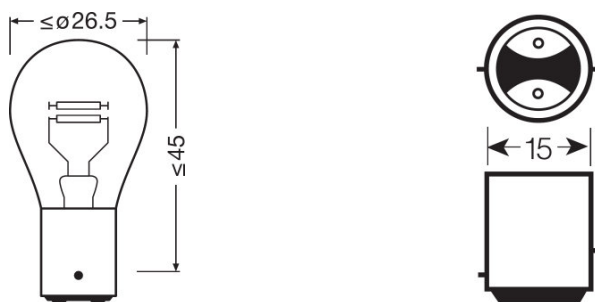

Световой поток	440/35 лм
Допуск по отклонению светового потока	±15 / ±20 %

Размеры и вес

Диаметр	26,5 mm
Вес продукта	10,50 g
Длина	52,5 mm

Срок службы

Продолжительность жизни В3	180 / 1250 h ¹⁾
Срок службы T _c	290 / 4000 h ¹⁾

Техническое описание продукта

Данные для заказа

Product code	Описание продукта	Упаковка (цена/шт.)	Размеры (длина x ширина x высота)	Объем	Вес брутто
4050300838069	7528	Unpacked 1	68 mm x 31 mm x 33 mm	0.07 дм ³	28.83 g
4050300525129	7528	Folding carton box 10	58 mm x 54 mm x 139 mm	0.44 дм ³	125.50 g
4008321091055	7528	Shipping carton box 50	283 mm x 148 mm x 72 mm	3.02 дм ³	714.50 g
4050300925523	7528	Blister 2	95 mm x 70 mm x 18 mm	0.12 дм ³	25.99 g
4008321140548	7528	Shipping carton box 20	280 mm x 103 mm x 80 mm	2.31 дм ³	314.00 g